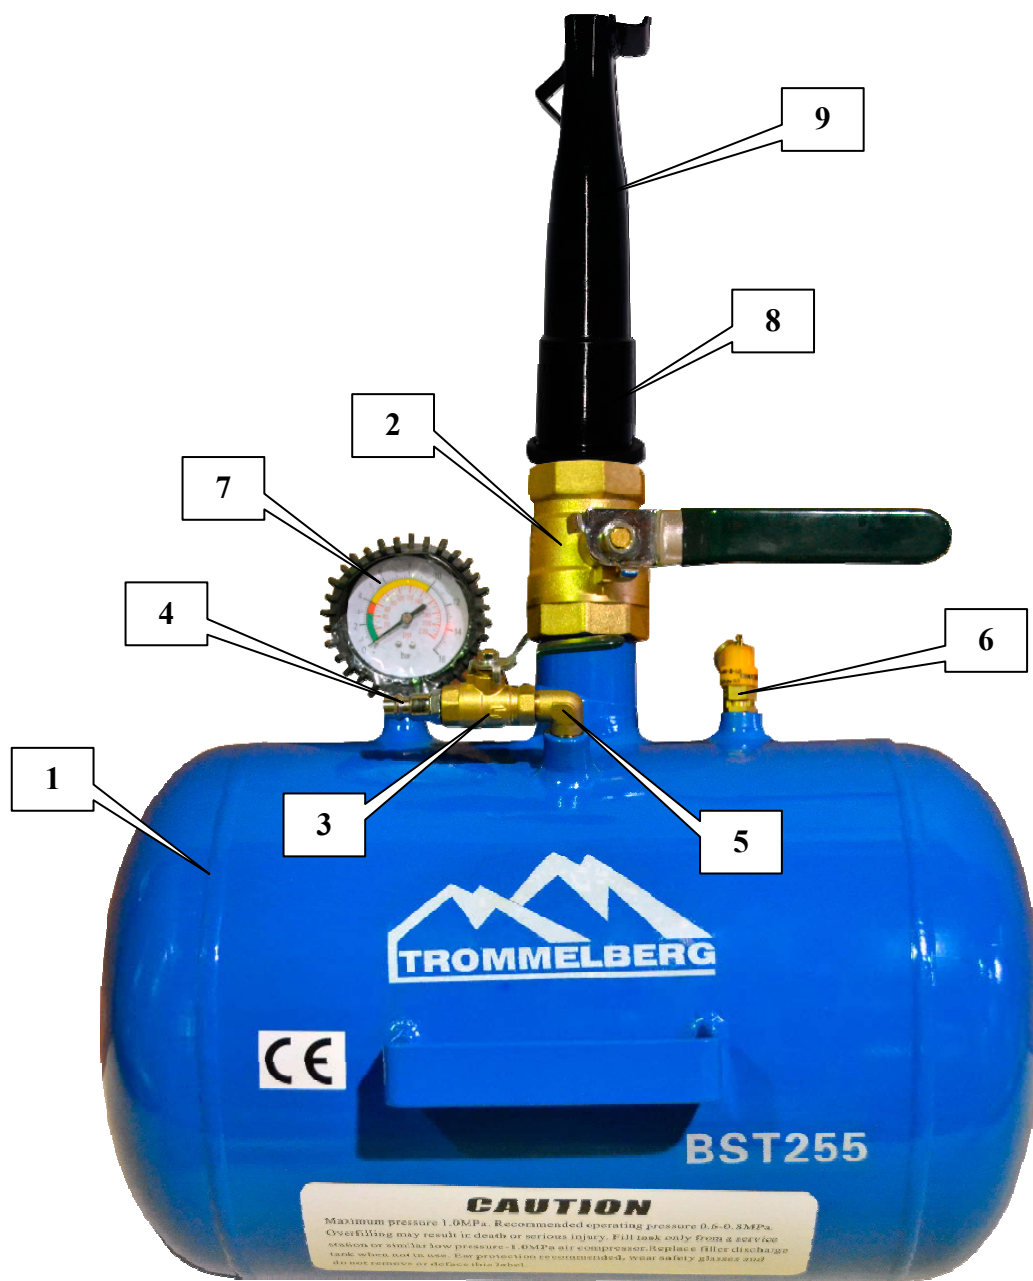

# СПИСОК ЗАПАСНЫХ ЧАСТЕЙ

## 25-л Портативный ресивер BST255

Конфиденциально

1

10/14

## 25-л Портативный ресивер BST255

Конфиденциально

2

10/14

Артикул для заказа образуется из номера запасной части (NO) и названия модели оборудования, например: \*1\_BST255

NO	Description	Описание	Кол-во, шт.
1	Air Tank	Ресивер	1
2	Ball Cock 1'	Шаровой кран 1'	1
3	Ball Cock 1/2'	Шаровой кран 1/2'	1
4	Thread Nipple 1/2' (male)	Пневматический разъем «папа» 1/2'	1
5	Elbow Coupling 1/2'	Муфта угловая 1/2'	1
6	Emergency Valve	Клапан предохранительный	1
7	Air Pressure Gauge	Манометр	1
8	Thread Fitting 1'x1'	Фитинг 1'x1'	1
9	Air Mouth	Раструб	1